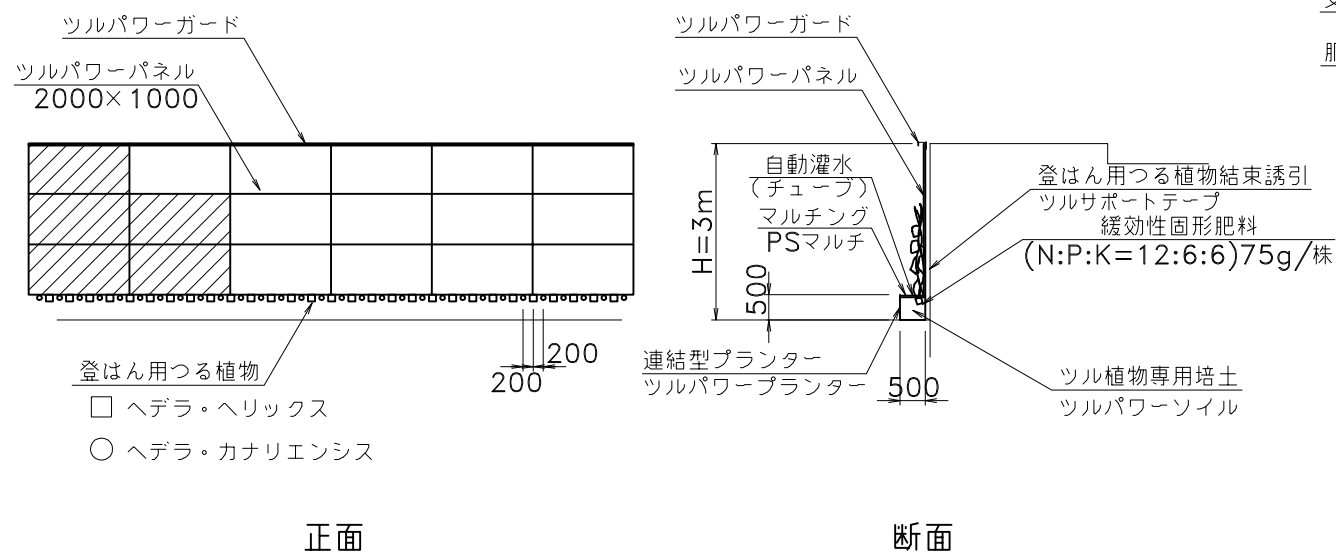

人工地盤植栽・壁面緑化例