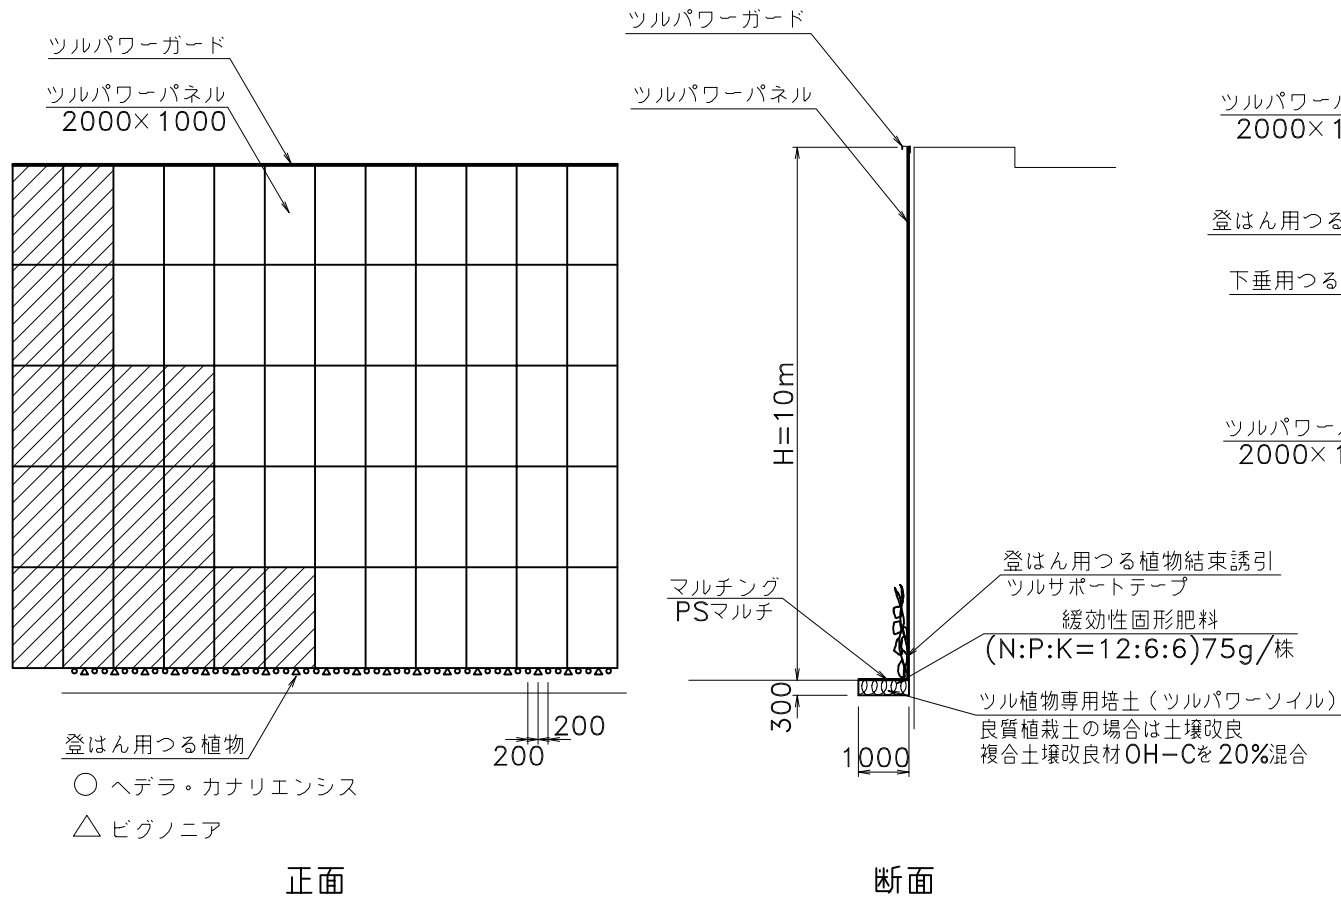

壁面緑化

S=1/150

ヘデラ登ハンシステム ツルパワーパネル施工参考図

自然地盤植栽・高壁面緑化例