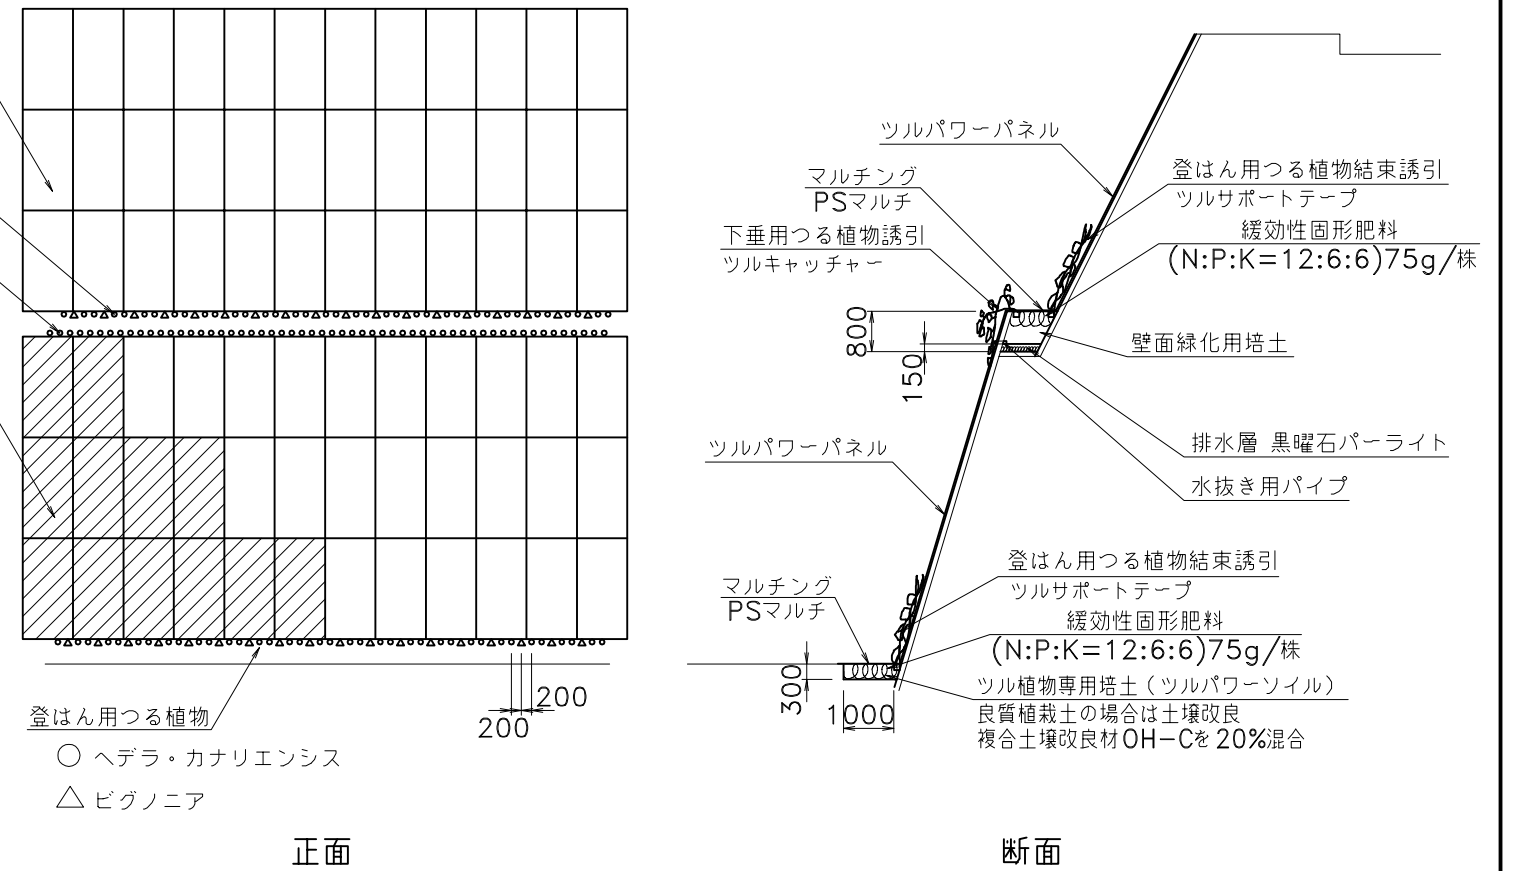

コンクリートのり面緑化例